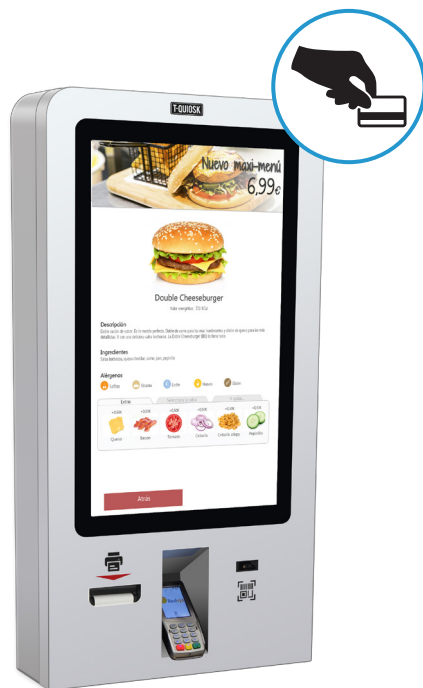

Modelo 20

Quiosco mural de pago con tarjeta

Android

Peso y dimensiones

Dimensiones (ancho x alto x fondo)	57x115 x18 cm
Peso	76 kg

Especificaciones

Rango de voltaje	110-240V AC
Frecuencia nominal	50/60 Hz
Consumo	322 W
Temperatura	5° C - 45° C

Procesador y comunicaciones

CPU Android	RK3288, Quad Core, up to 1.8 Ghz 2GB DDR3 SDRAM 8GB eMMC
Pantalla táctil	LED 32" FHD Display (16:9 diagonal), 500 nits
Nº píxels	1920 x 1080
Panel táctil	Tipo capacitiva multi-touch
Sistema Operativo	Android 5.1
I/O	1 x USB 2.0 host type A, Micro USB 2.0 OTG, 1 x RJ45 type, Ethernet 100/100Mbps
Conexión	Ethernet
Wireless	Wi-Fi 802.11 b/g/n, Bluetooth 4.0

Especificaciones de impresión

Impresora de tíquets	Impresión térmica
Velocidad	220mm/seg
Resolución	180 DPI
Anchura papel	80mm
Diámetro rollo papel	Máx Ø 83mm
Auto cutter	✓
Emulación	ESC/POS Command compatible

CPU Windows	Intel Core i3 7100U (3M Cache, 2.40 GHz), 8GB DDR4-2133 1.2V SO-DIMM, HD 128GB SSD
Pantalla táctil	TFT LCD 31,5" (16:9 diagonal), 500 nits
Nº píxels	1920 x 1080
Graphics output	HDMI 2.0a; USB-C (DP1.2)
Panel táctil	Tipo capacitiva multi-touch
Sistema Operativo	Windows 10 (incluido)
I/O	2 puertos USB 2.0 y 4 puertos USB 3.0, 2 puertos SATA, Ethernet LAN integrada 10/100/1000
Conexión	Ethernet
Wireless	Wi-Fi integrada Intel Wireless-AC 8265 + BT 4.2, Bluetooth 4.0